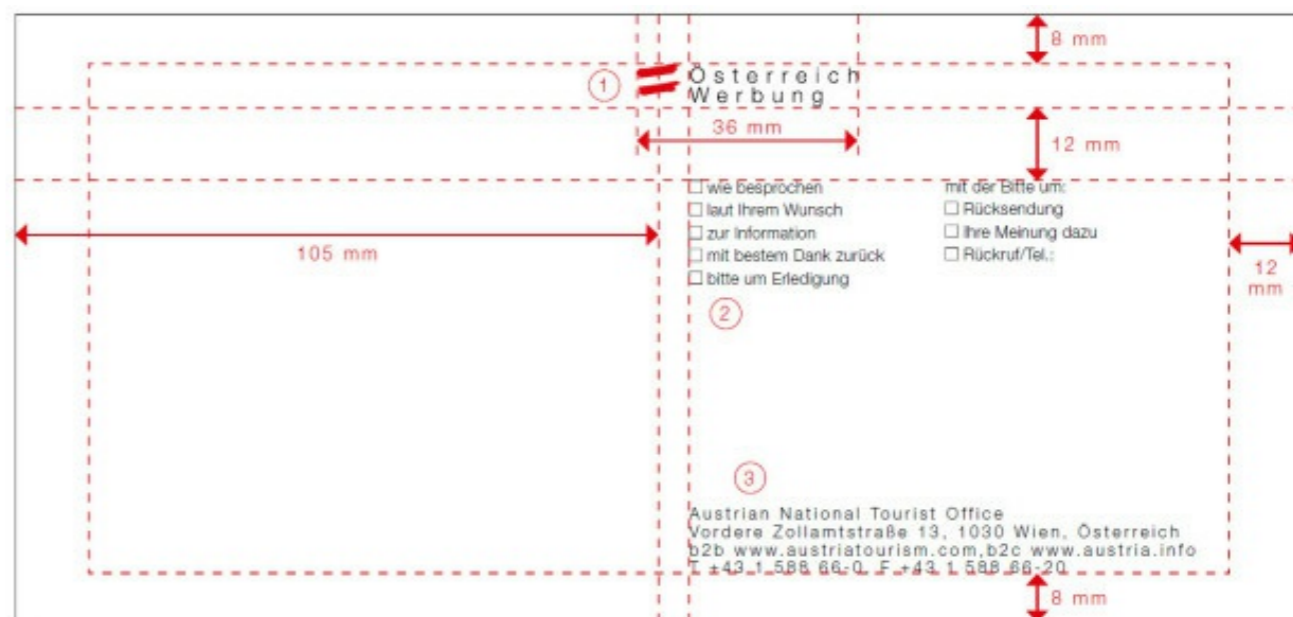

1 / Logo

Position: Flagge horizontal am Format zentriert

2 / Inhalt

Schrift: Helvetica Neue 45 Light

Größe 7,5 pt/10,5 pt

Adresszeile:

Laufweite: 20

Farbe: Schwarz

3 / Adressblock

Position: linksbündig am Logoschriftzug
ausgerichtet, rechts bis maximal 12 mm
zum Formatrand, bei längeren Inhalten
mehrzeilig

Schrift: Helvetica Neue 45 Light

Größe: 7,5 pt

ZAB: 8,25 pt

Laufweite: 200