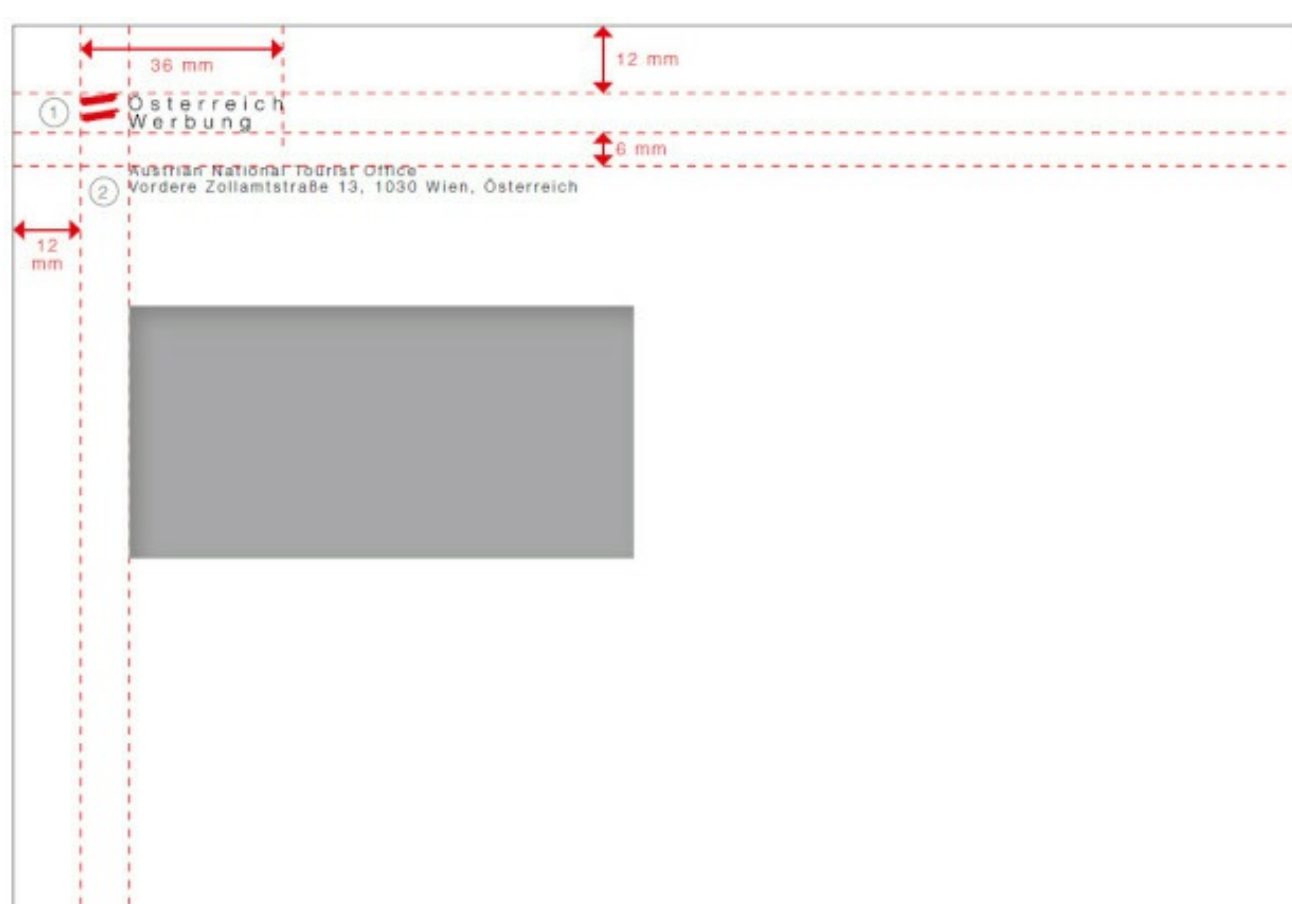

C5 (229 x 162 mm)

1 / Logo

Position: Bei vorgedruckten Kuverts Positionierung laut Skizze beachten.

Position des Sichtfensters wird linksbündig am Logoschriftzug ausgerichtet.

Bei zugekauften Kuverts Logoschriftzug und Adressblock linksbündig am Sichtfenster ausrichten und laut Skizze optimieren.

Möglichst gleichen Abstand vom Logo zum linken und oberen Rand beachten.

2 / Adressblock

Position: linksbündig mit Logoschriftzug

Schrift: Helvetica Neue 45 Light

Größe: 7,5 pt

ZAB: 8,25 pt

Laufweite: 200

Farbe: Schwarz

C4 (229 x 324 mm)

1 / Logo

Position: Position des Sichtfensters wird linksbündig am Logoschriftzug ausgerichtet.

Bei zugekauften Kuverts Logoschriftzug und Adressblock linksbündig am Sichtfenster ausrichten und laut Skizze optimieren.