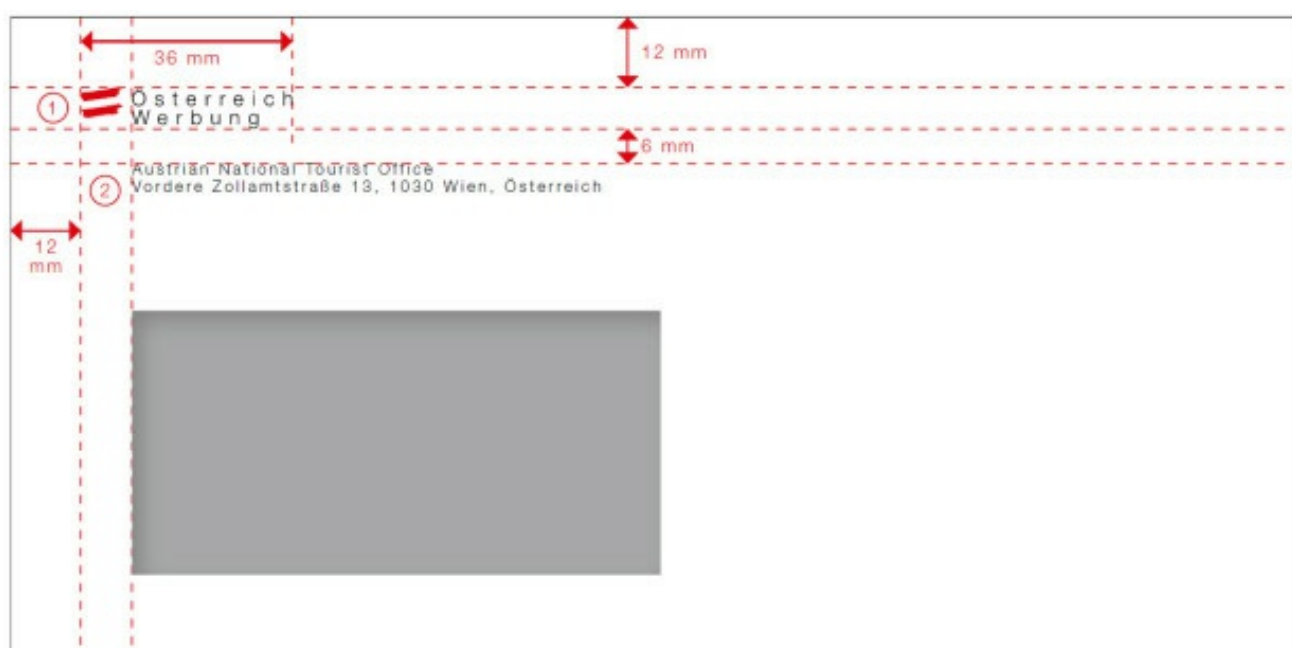

Möglichst gleichen Abstand vom Logo zum linken und oberen Rand beachten.

2 / Adressblock

Position: linksbündig mit Logoschriftzug

Schrift: Helvetica Neue 45 Light

Größe: 7,5 pt

ZAB: 8,25 pt

Laufweite: 200

Farbe: Schwarz

C4 (229 x 324 mm)

1 / Logo

Position: Position des Sichtfensters wird linksbündig am Logoschriftzug ausgerichtet.

Bei zugekauften Kuverts Logoschriftzug und Adressblock linksbündig am Sichtfenster ausrichten und laut Skizze optimieren.